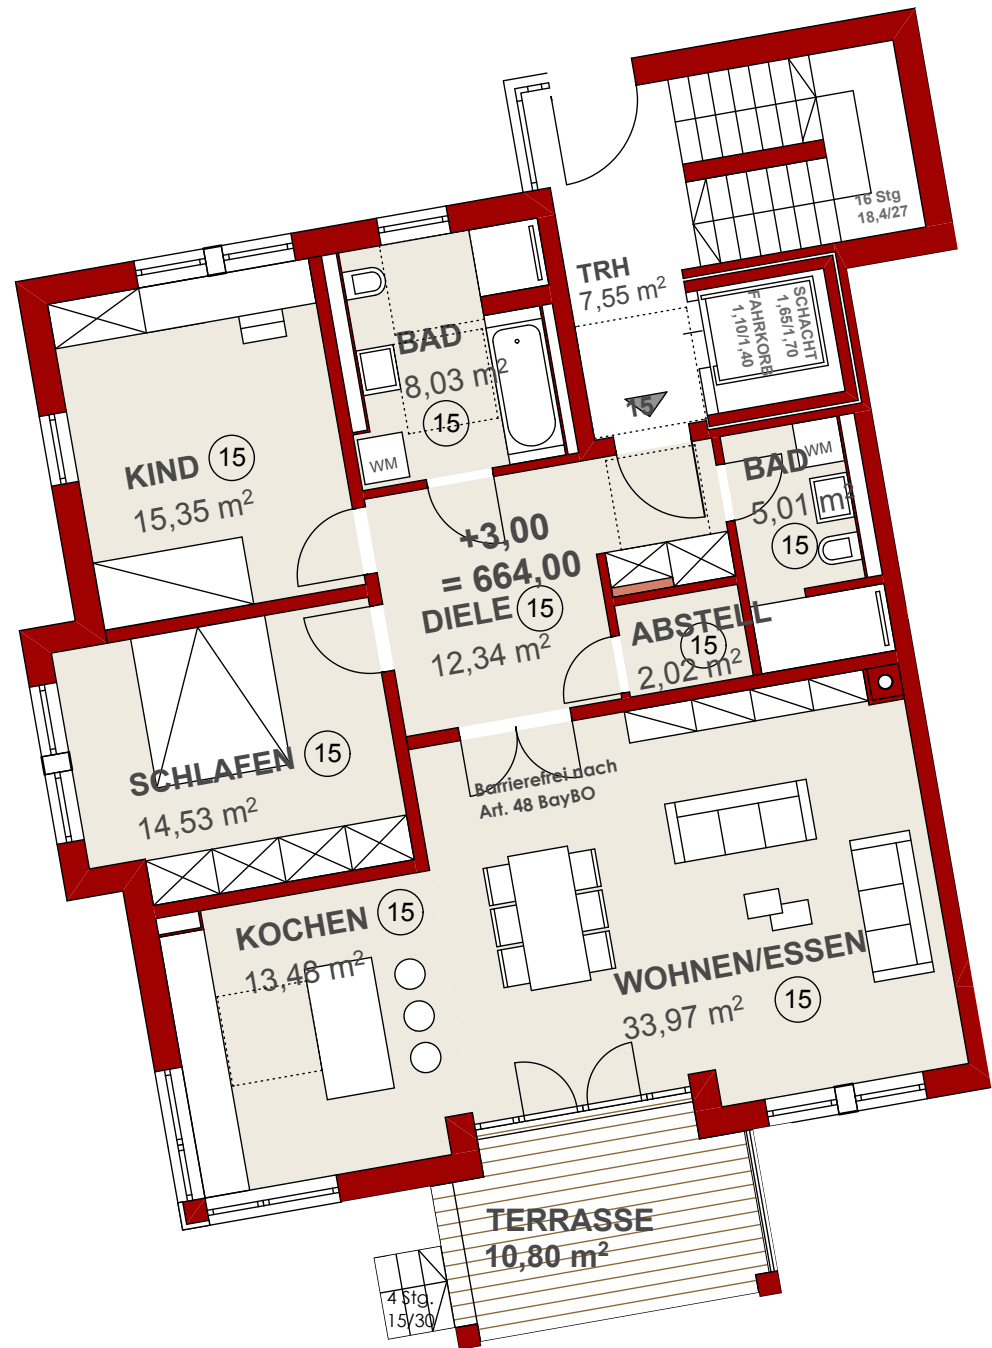

Bad Tölz - Schützenstraße 2.BA

EG - HAUS 3

WOHNUNG 15

3-Zimmer

Brutto WoFl 115,53 m²

Netto WoFl 106,99 m²

Angegeben sind Rohbauflächen ohne Putzabzug.
Alle Maße sind Rohbaumaße.