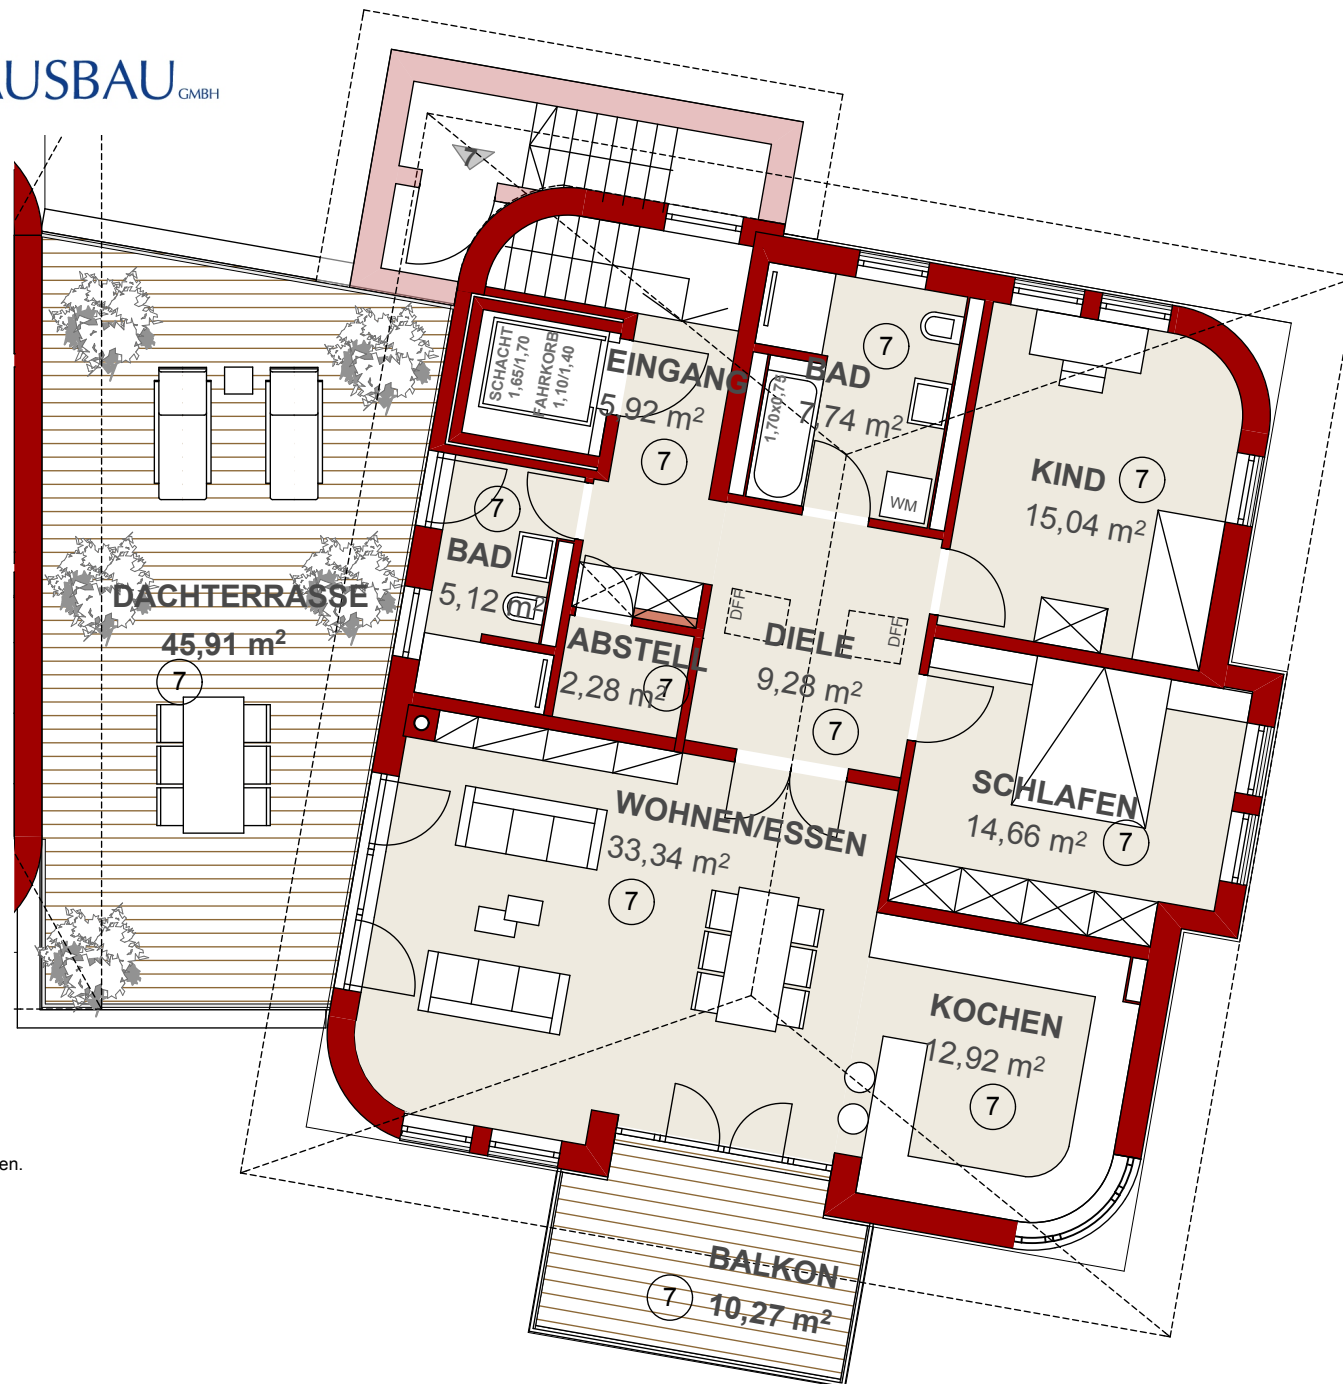

Bad Tölz - Schützenstraße 2.BA

**3. OG - HAUS 1**

WOHNUNG 7

3-Zimmer

Brutto WoFl 162,48 m<sup>2</sup>

Netto WoFl 123,55 m<sup>2</sup>

Die Flächenangaben in den Räumen sind keine Wohnflächen.  
Angegeben sind Rohbauflächen ohne Putzabzug.  
Alle Maße sind Rohbaumaße.