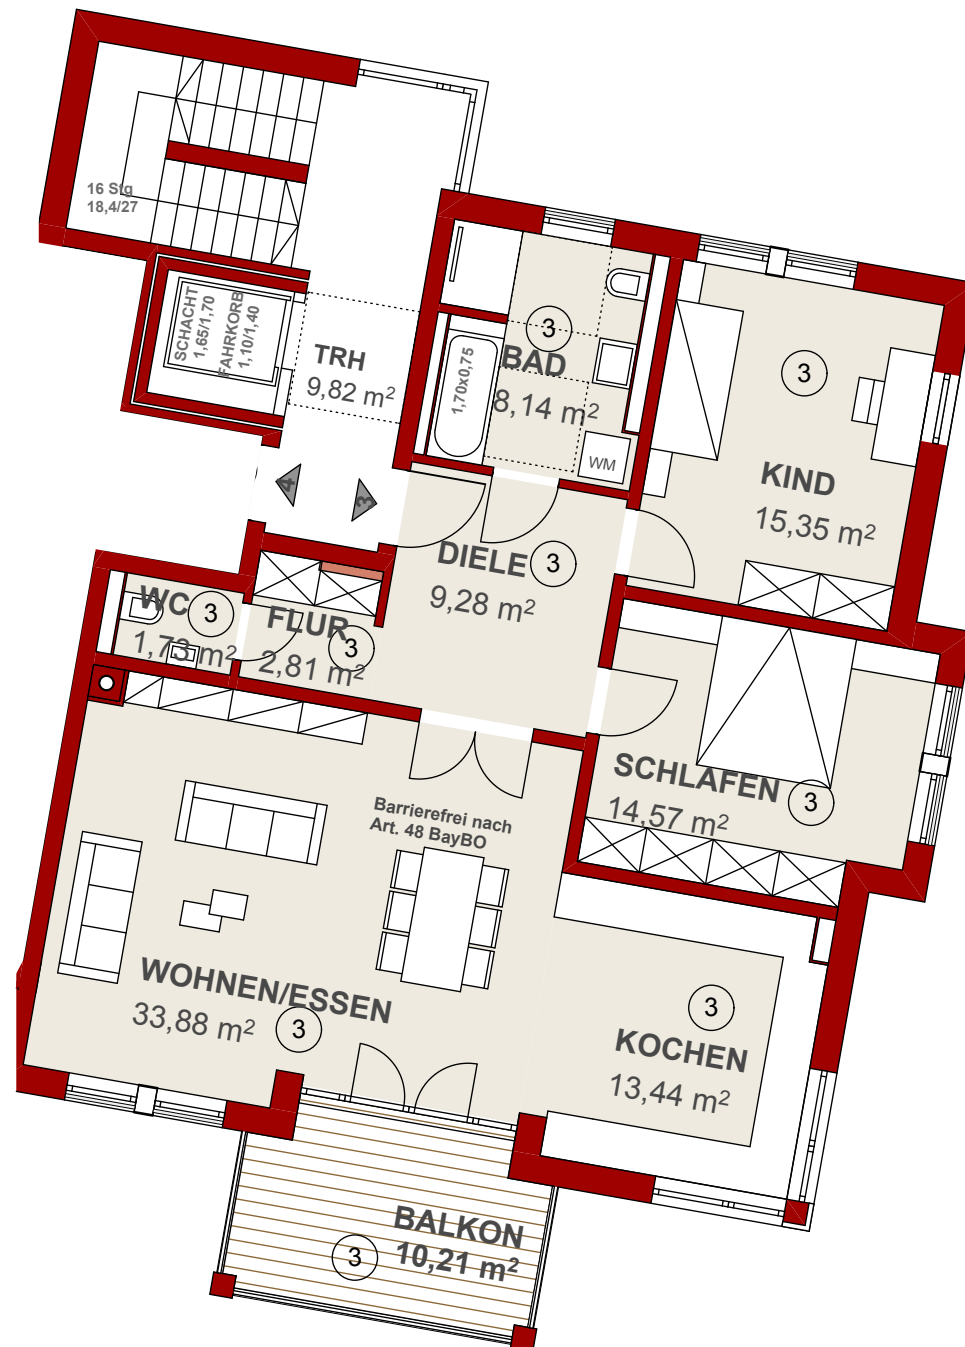

Bad Tölz - Schützenstraße 2.BA

**1. OG - HAUS 1**

WOHNUNG 3

3-Zimmer

Brutto WoFl 109,41 m<sup>2</sup>

Netto WoFl 101,33 m<sup>2</sup>

Angegeben sind Rohbauflächen ohne Putzabzug.  
Alle Maße sind Rohbaumaße.