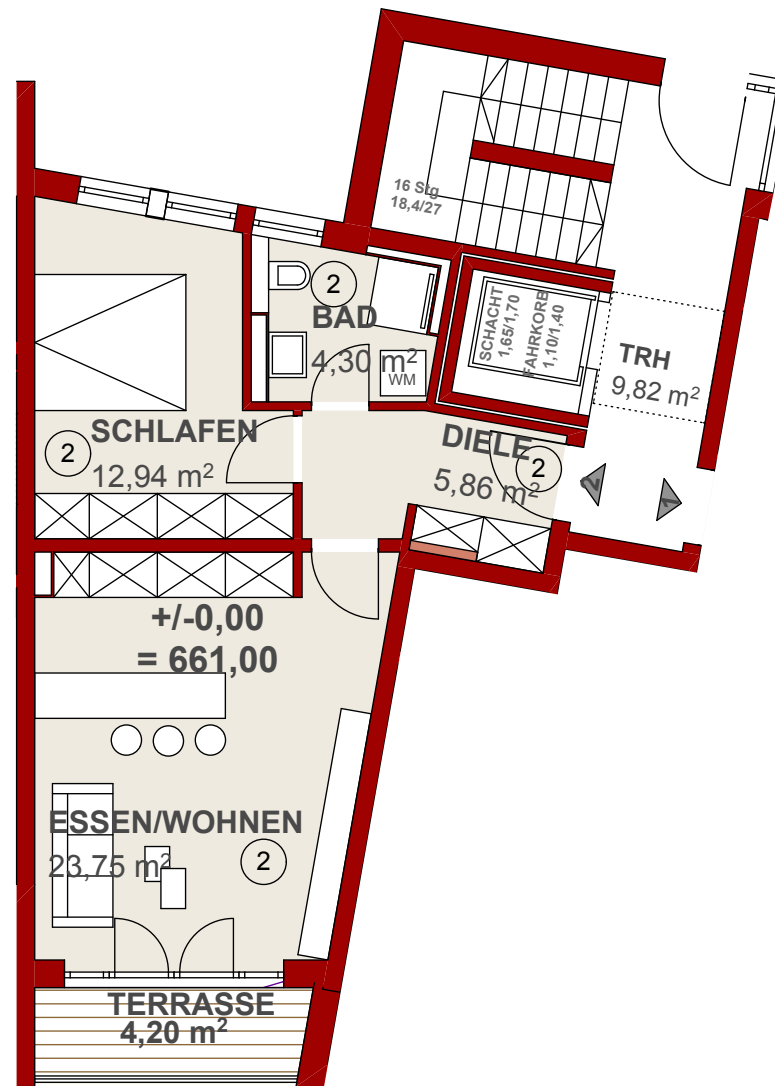

Bad Tölz - Schützenstraße 2.BA

EG - HAUS 1

WOHNUNG 2

2-Zimmer

Brutto WoFl 51,05 m²

Netto WoFl 47,54 m²

Angegeben sind Rohbauflächen ohne Putzabzug.
Alle Maße sind Rohbaumaße.