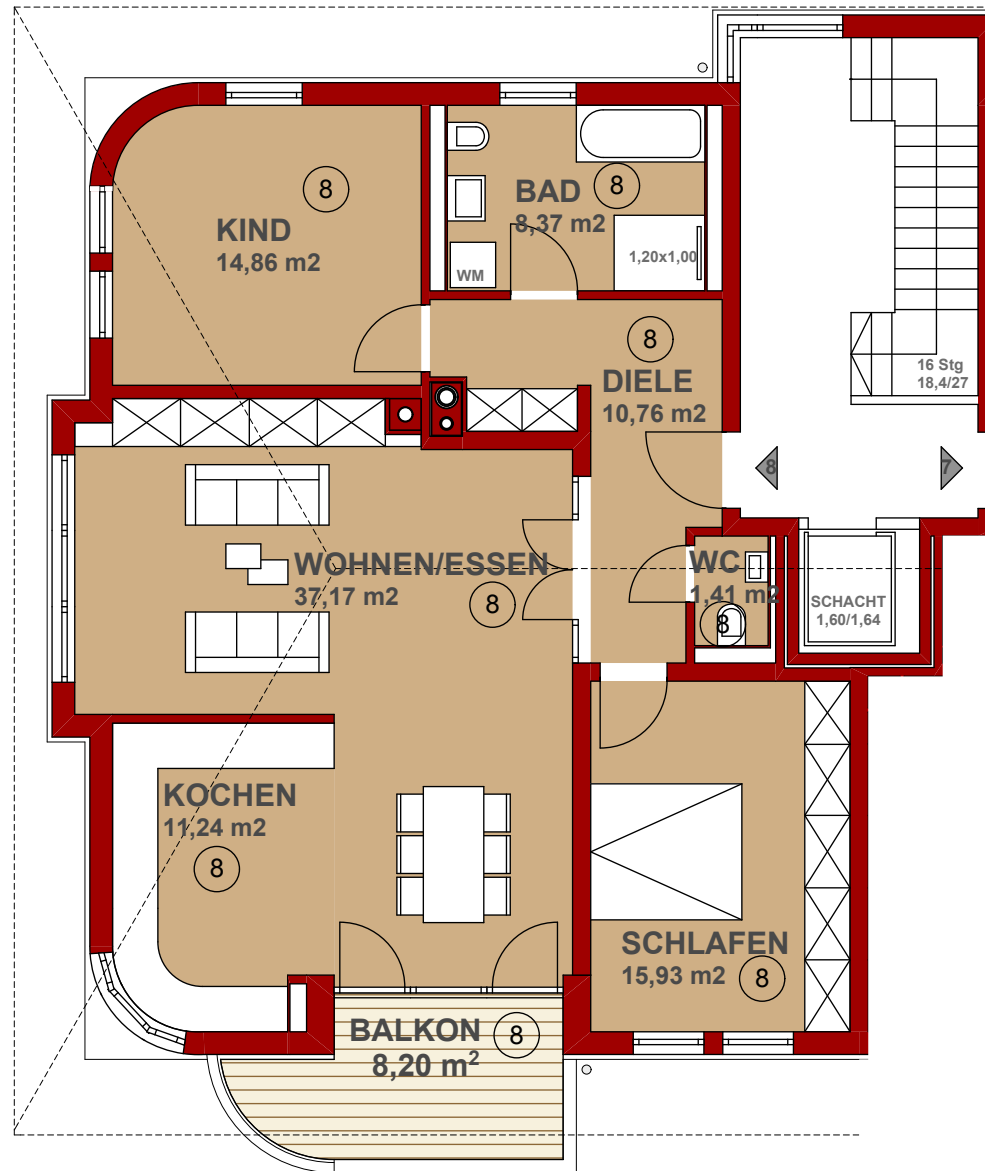

Bad Tölz - Schützenstraße
3. OG
WOHNUNG 8
3-Zimmer
WoFI 100,85 m² (inkl. Putzabzug)

Die Flächenangaben in den Räumen sind keine Wohnflächen.
Angegeben sind Rohbauflächen ohne Putzabzug.
Alle Maße sind Rohbaumaße.