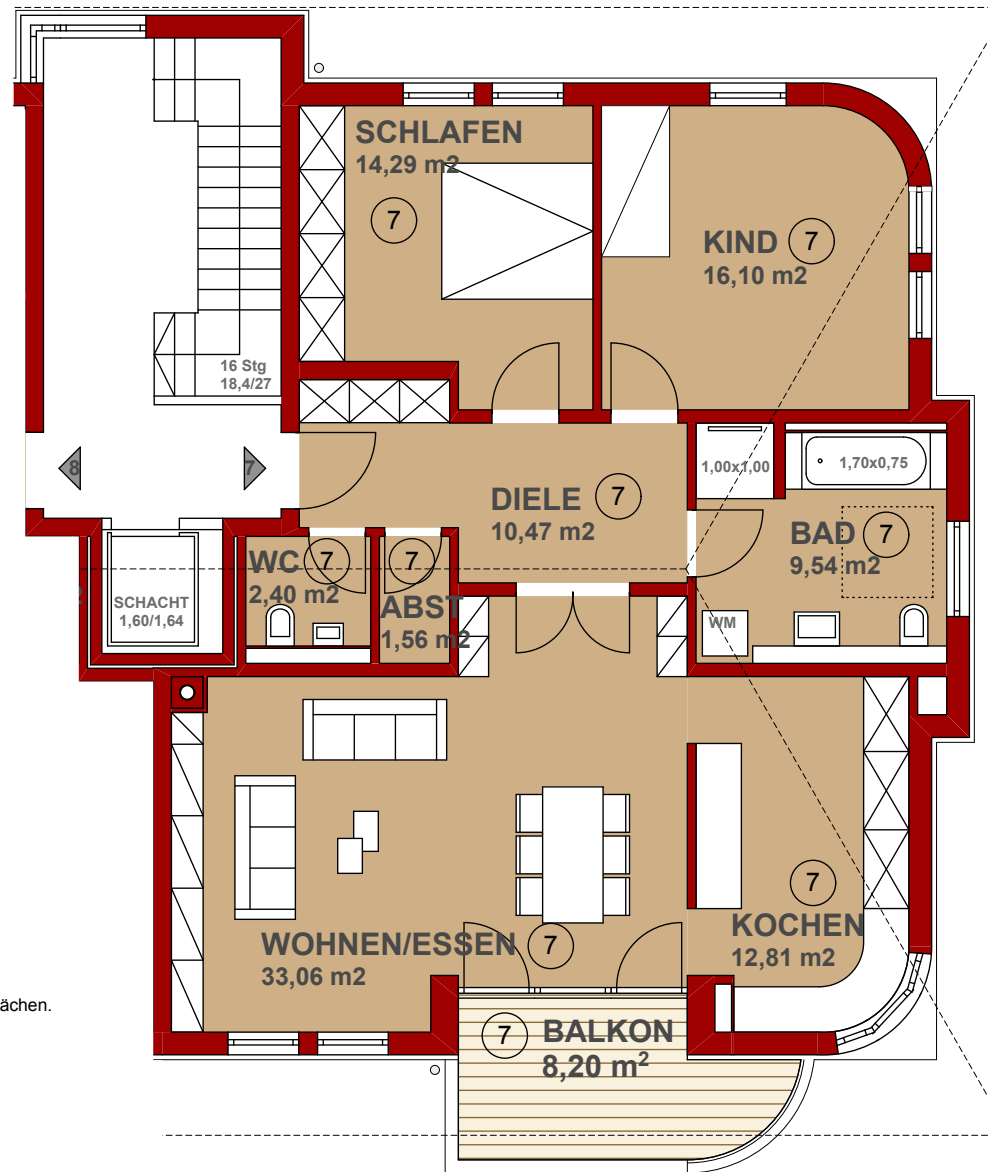

Bad Tölz - Schützenstraße  
3. OG  
WOHNUNG 7  
3-Zimmer  
WoFI 101,32 m<sup>2</sup> (inkl. Putzabzug)

Die Flächenangaben in den Räumen sind keine Wohnflächen.  
Angegeben sind Rohbauflächen ohne Putzabzug.  
Alle Maße sind Rohbaumaße.