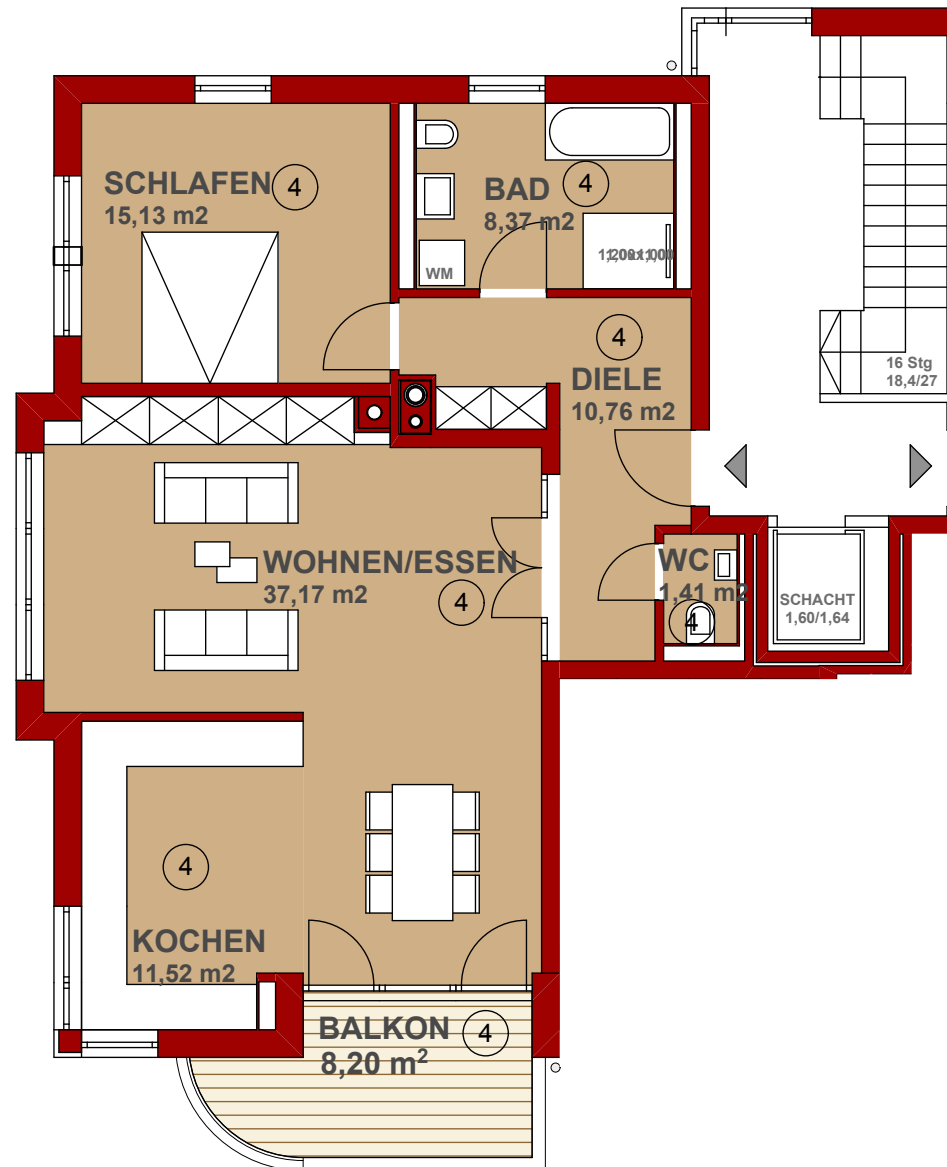

Bad Tölz - Schützenstraße

1. OG

WOHNUNG 4

2-Zimmer

WoFI 85,93 m² (inkl. Putzabzug)

Die Flächenangaben in den Räumen sind keine Wohnflächen.
Angegeben sind Rohbauflächen ohne Putzabzug.
Alle Maße sind Rohbaumaße.