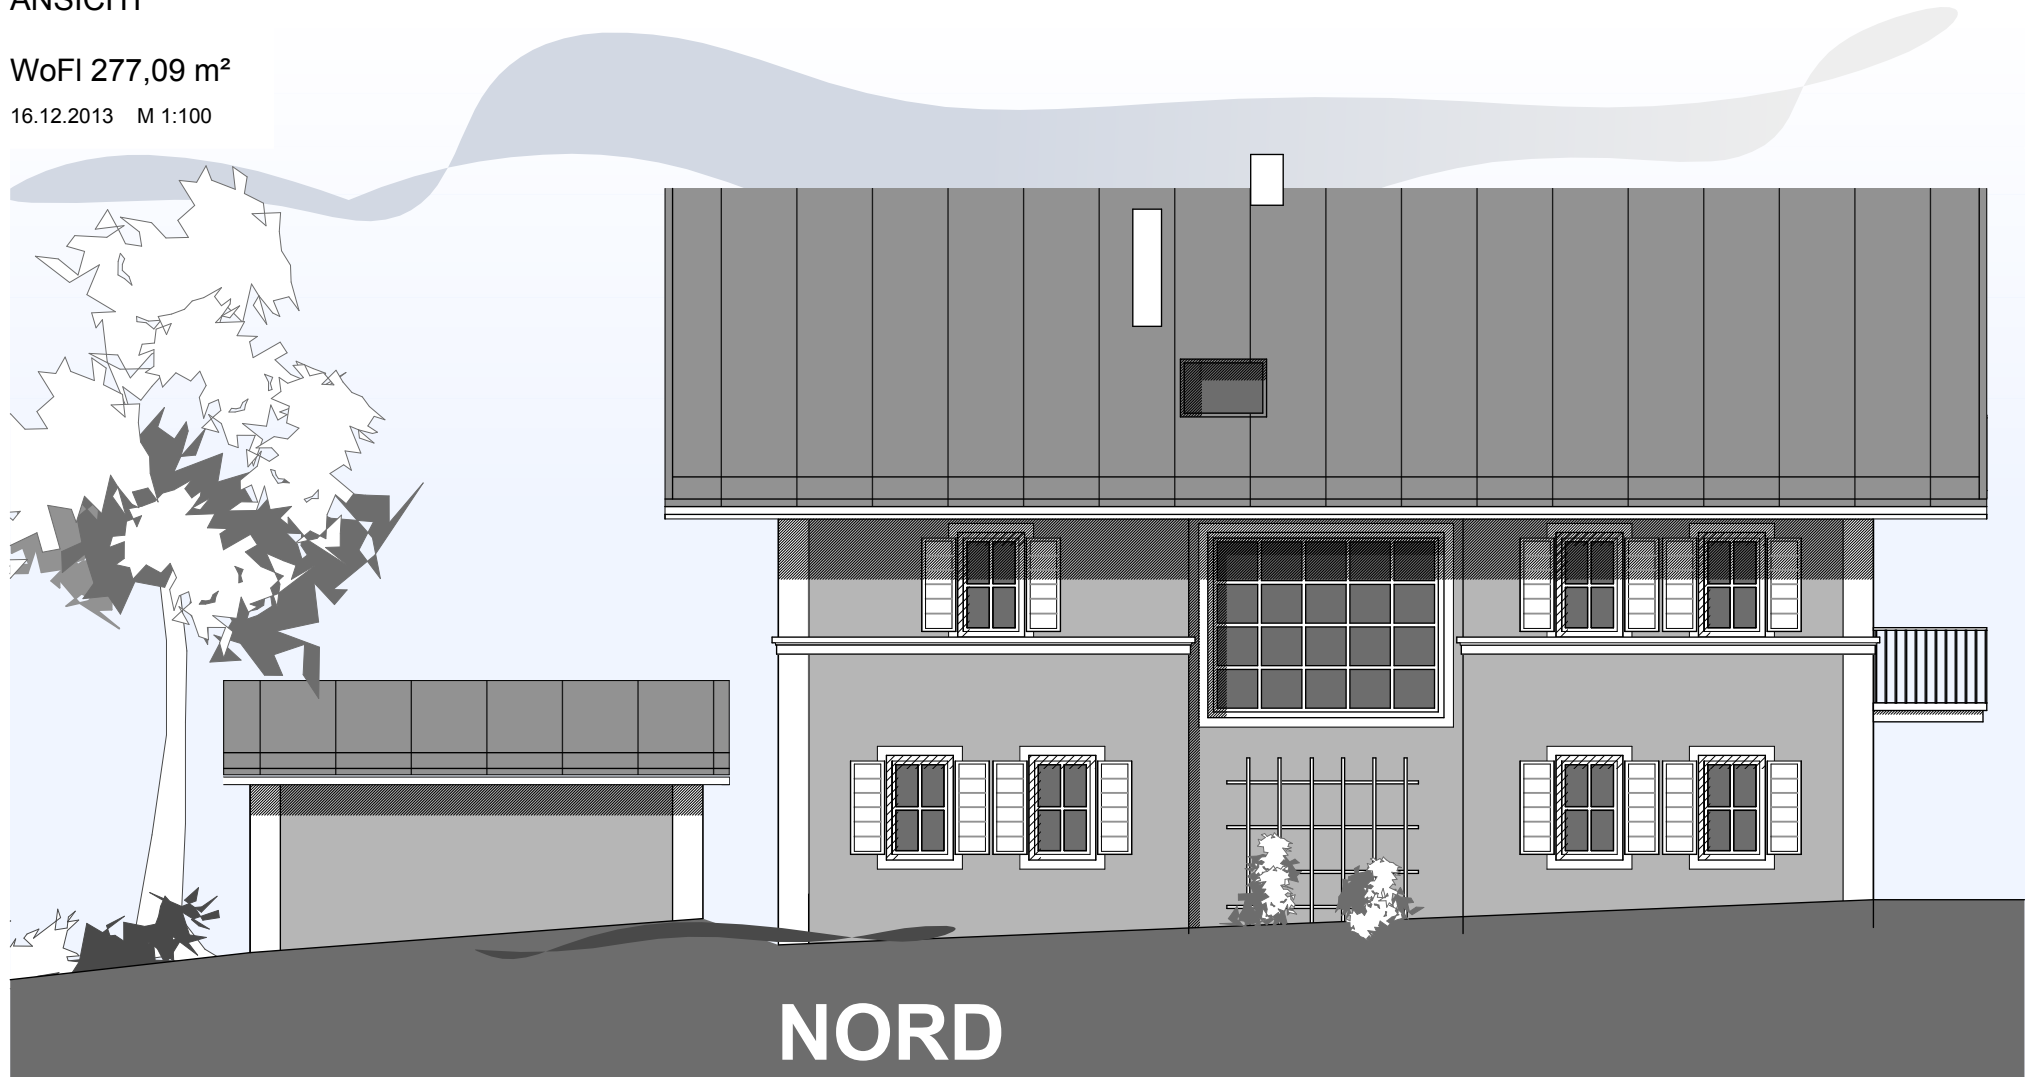

Bad Tölz - Ludwig-Thoma-Straße 38  
HAUS 3  
ANSICHT

WoFI 277,09 m<sup>2</sup>

16.12.2013 M 1:100

Bad Tölz - Ludwig-Thoma-Straße 38  
HAUS 3  
ANSICHT

WoFI 277,09 m<sup>2</sup>

16.12.2013 M 1:100

Bad Tölz - Ludwig-Thoma-Straße 38  
HAUS 3  
ANSICHT

WoFI 277,09 m<sup>2</sup>

18.12.2013 M 1:100

Bad Tölz - Ludwig-Thoma-Straße 38

HAUS 3

ANSICHT

WoFI 277,09 m<sup>2</sup>

16.12.2013 M 1:100